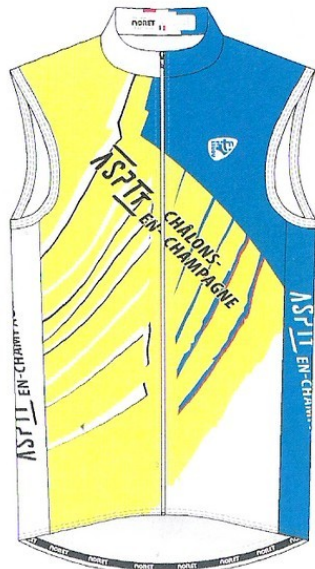

PENSÉ ET FABRIQUÉ EN FRANCE

DATE 06/02/2024
N°CLIENT 3897
CLUB Châlons-en-Champ. ASPTT
DOSSIER MS L Ps4

COULEURS IMPRESSION

☒ CMJN Logo
☒ Jaune Fluo
☒ Noir
☒ Roy
☒ Rouge
☐ xxxxxxxx

FERMETURES

Zip
☒ BLANC
☐ NOIR
☐ MARINE
☐ ROUGE

Zip Poches
☒ BLANC *avec rabat posé/peut dans le contour la plus assortie au design de maillot*
Zip Manches amovibles
☒ XXXX

BORDURETTES

Les Bats
☒ BLANC
☐ NOIR
☐ ROY
☐ ROUGE

Les Bas
☒ BLANC
☐ NOIR

Les Combinaisons
☒ BLANC
☐ NOIR

COULEUR DE BASE DES BAS

☐ BLANC
☒ NOIR
☐ ROY
☐ MARINE
☐ VERT
☐ ROUGE

VALIDATION PROJET

Date et signature précédées de la mention « Bon pour accord »

Sortie imprimante, couleurs non contractuelles. Propriété de Noret s.a.s., reproduction interdite. Notre logo apparaît en écusson poitrine sur toutes nos confections. Il est également apposé sur tous les bas (cuissard, collant, etc...) Toute acceptation de maquette dégage notre responsabilité en cas d'erreur ou d'omission.

02 96 50 45 50 commercial@noret.com
Les Clôtures 22400 Saint-Denoual Noret.com

H9000